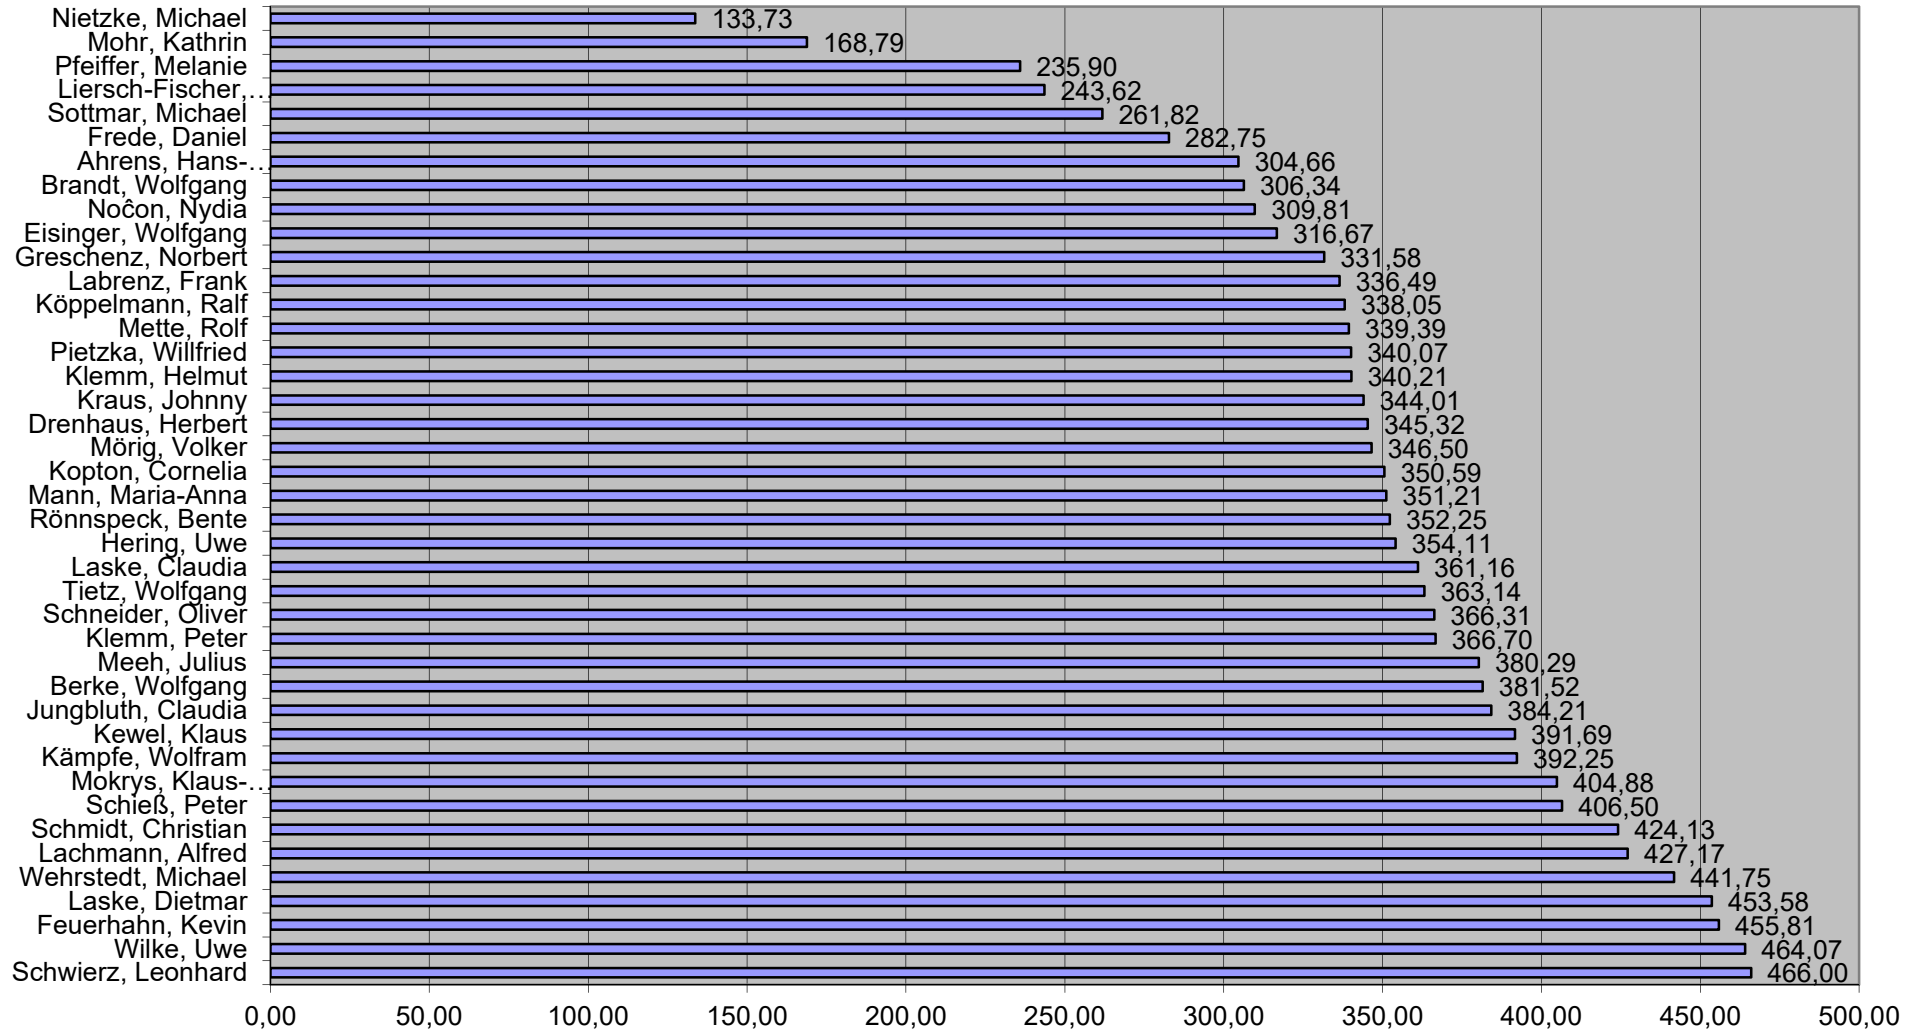

Spiele je Serie

Gewonnene Spiele je Serie

verlorene Spiele je Serie

Verhältnis der gewonnenen zu den verlorenen Spielen

Spielpunkte je Serie

Punkte vom Gegner je Serie

Umgebogene Spiele je Serie