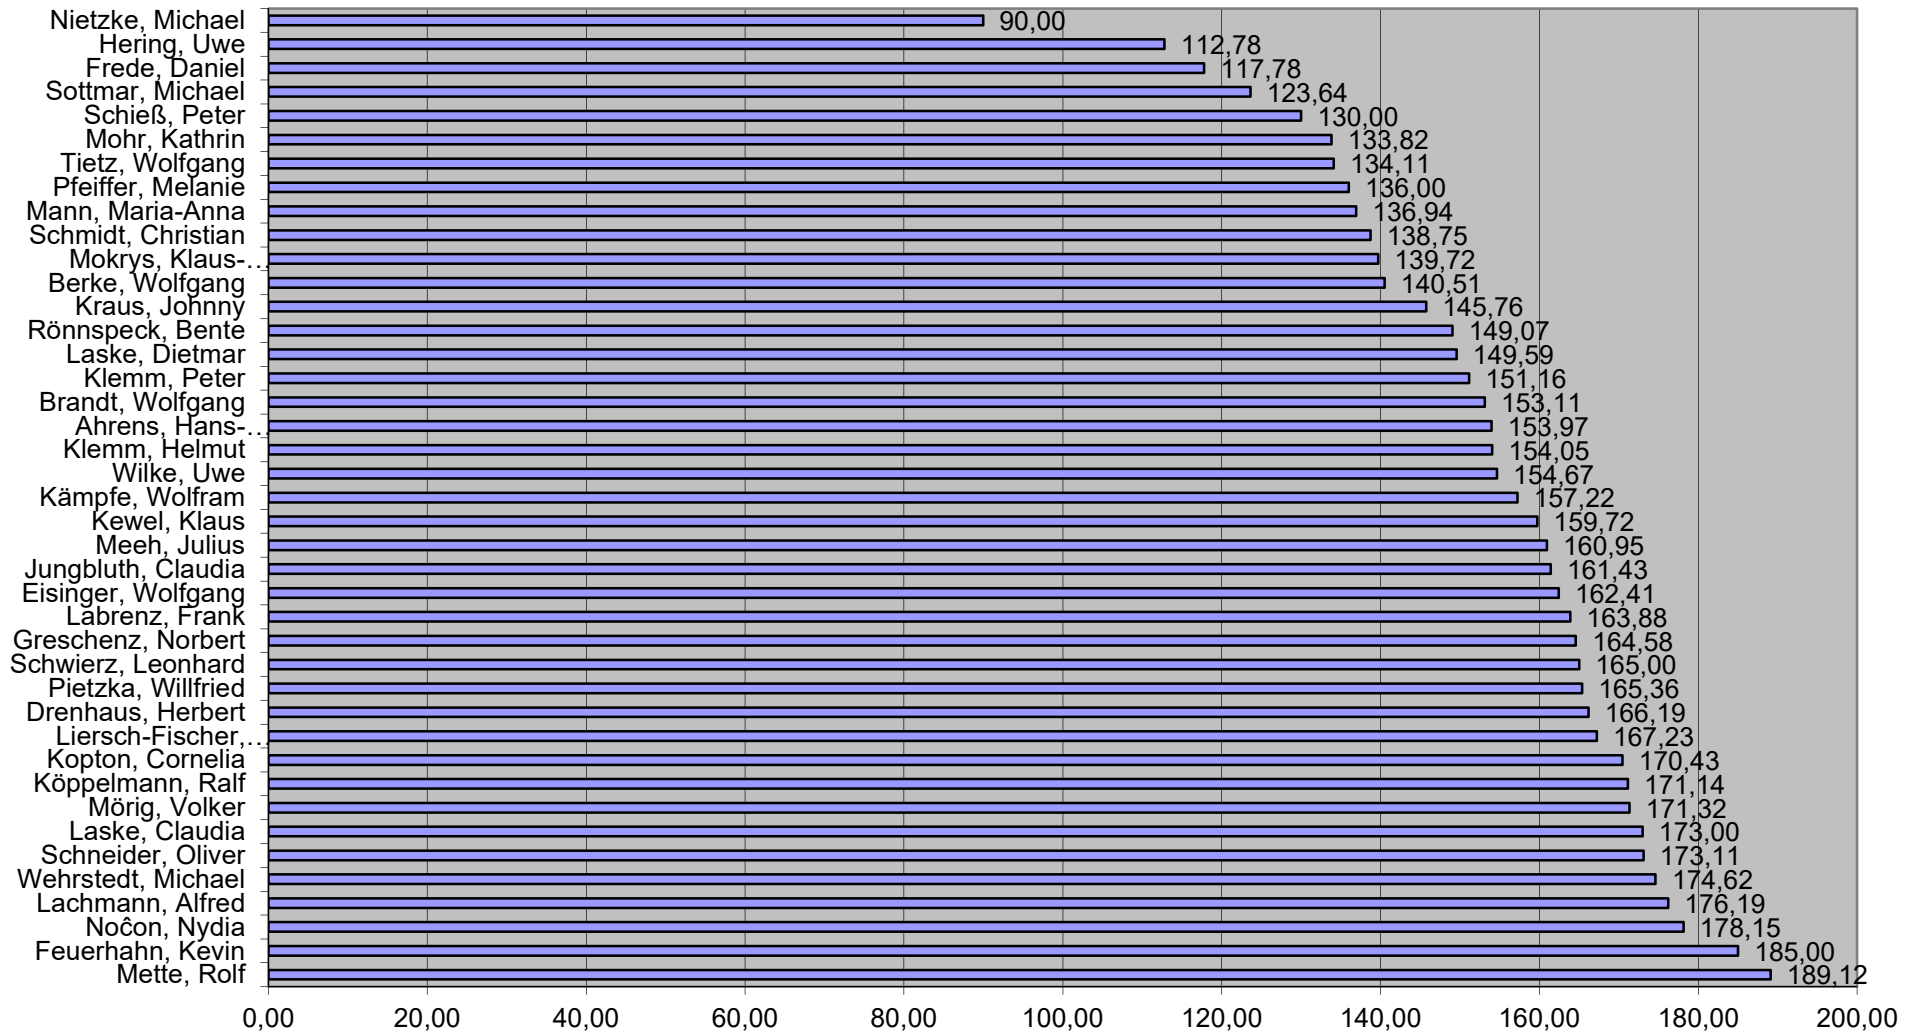

Spiele je Serie

Gewonnene Spiele je Serie

verlorene Spiele je Serie

Verhältnis der gewonnenen zu den verlorenen Spielen

Spielpunkte je Serie

Punkte vom Gegner je Serie

Umgebogene Spiele je Serie