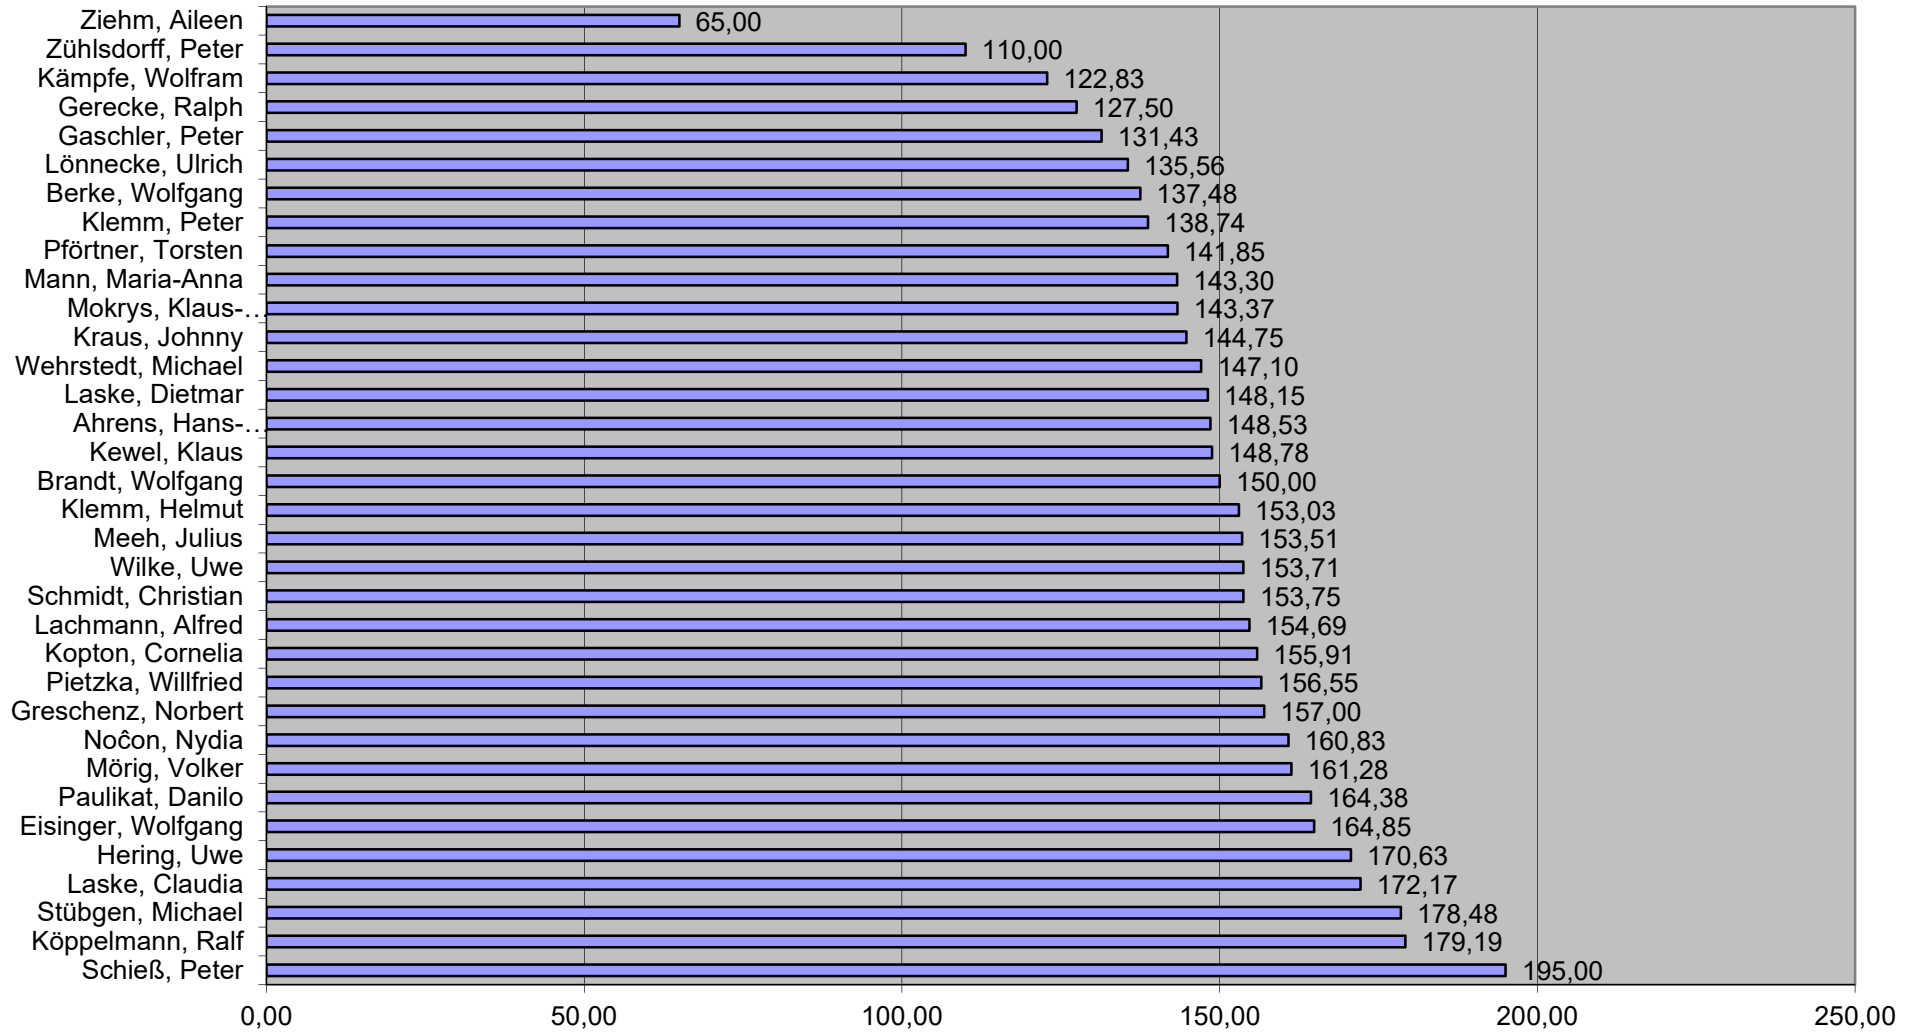

Spiele je Serie

Gewonnene Spiele je Serie

verlorene Spiele je Serie

Verhältnis der gewonnenen zu den verlorenen Spielen

Spielpunkte je Serie

Punkte vom Gegner je Serie

Umgebogene Spiele je Serie