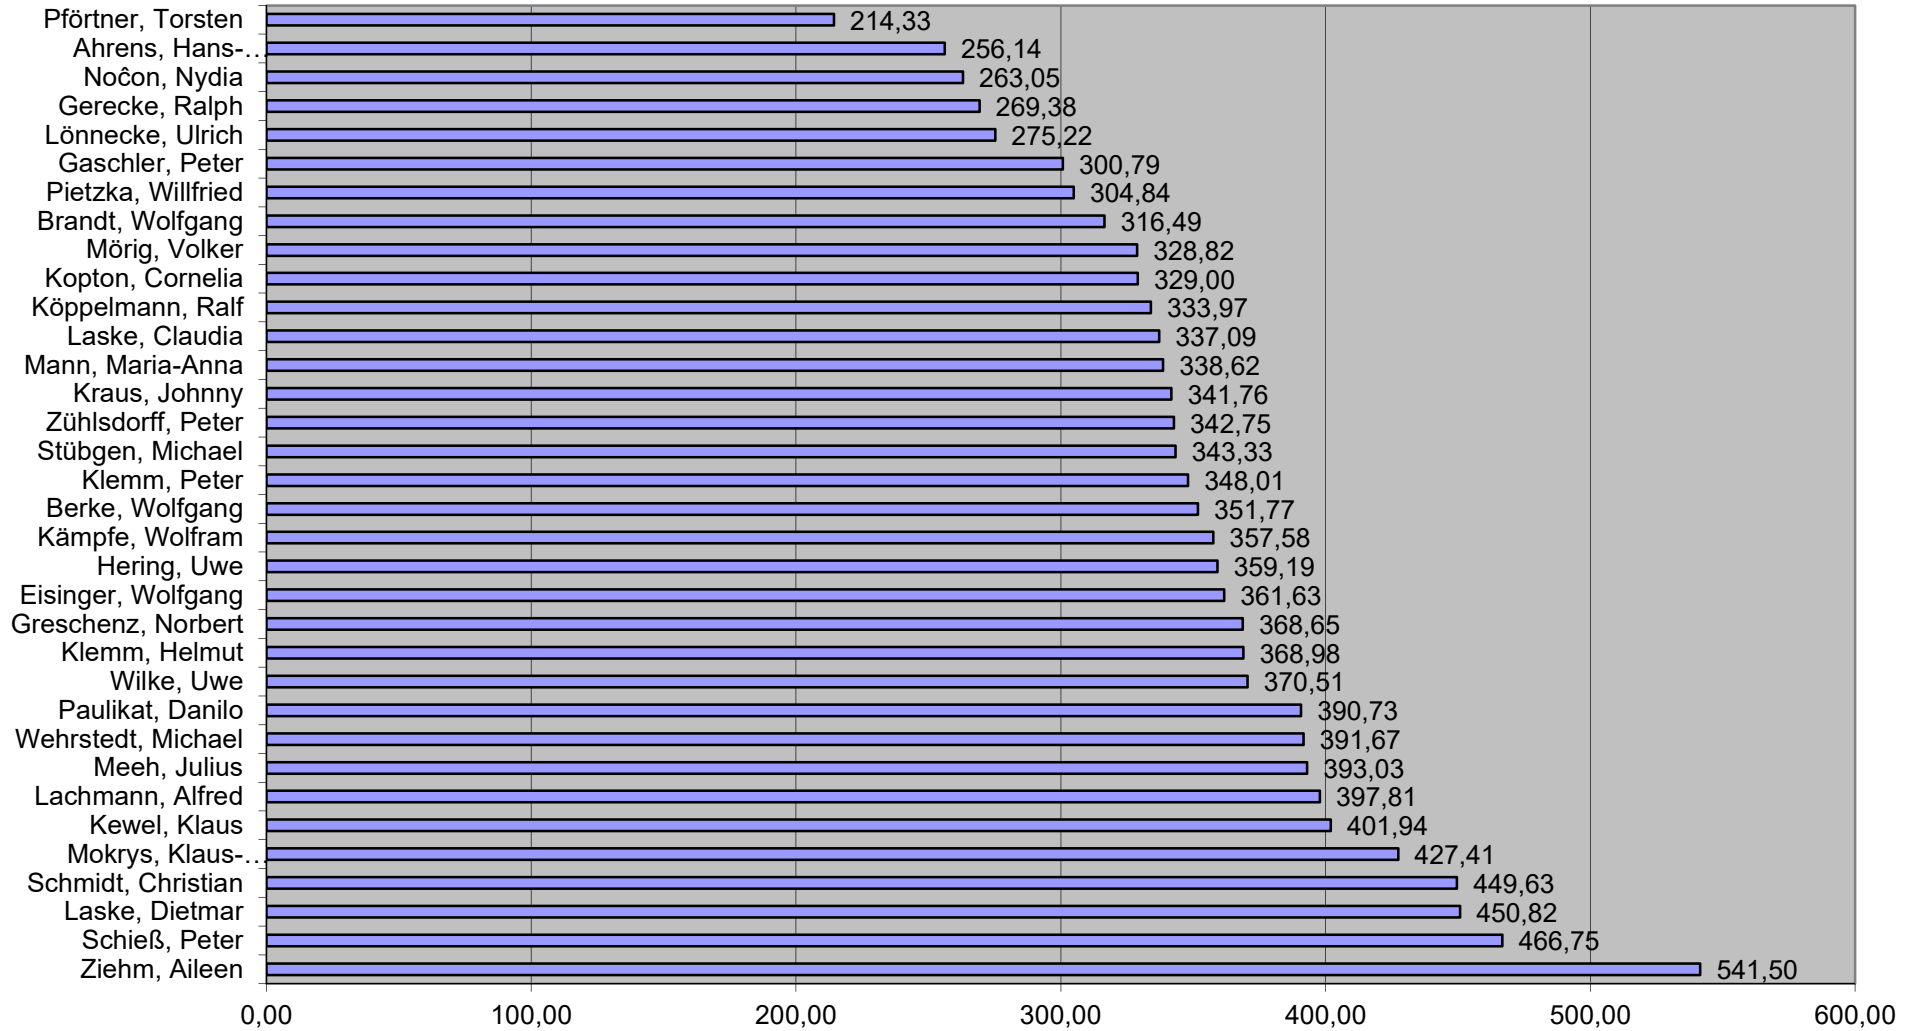

Spiele je Serie

Gewonnene Spiele je Serie

verlorene Spiele je Serie

Verhältnis der gewonnenen zu den verlorenen Spielen

Spielpunkte je Serie

Punkte vom Gegner je Serie

Umgebogene Spiele je Serie