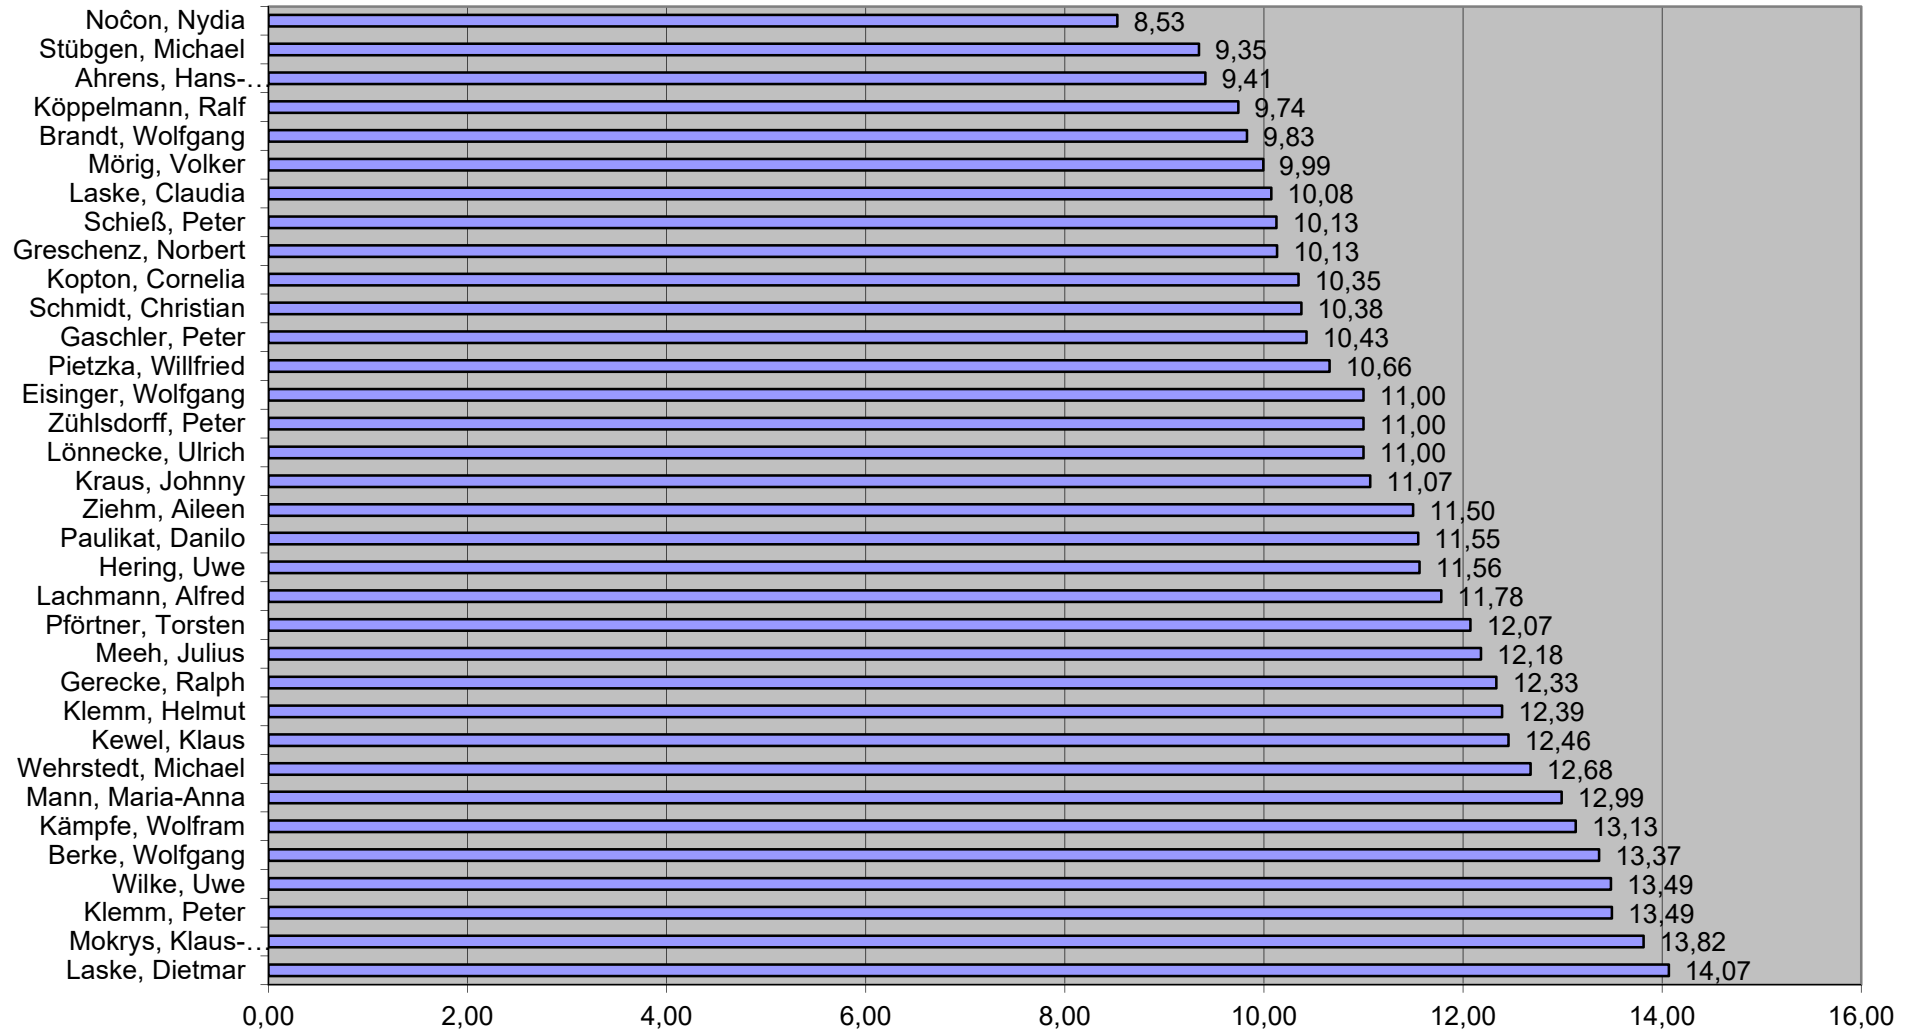

Spiele je Serie

Gewonnene Spiele je Serie

verlorene Spiele je Serie

Verhältnis der gewonnenen zu den verlorenen Spielen

Spielpunkte je Serie

Punkte vom Gegner je Serie

Umgebogene Spiele je Serie