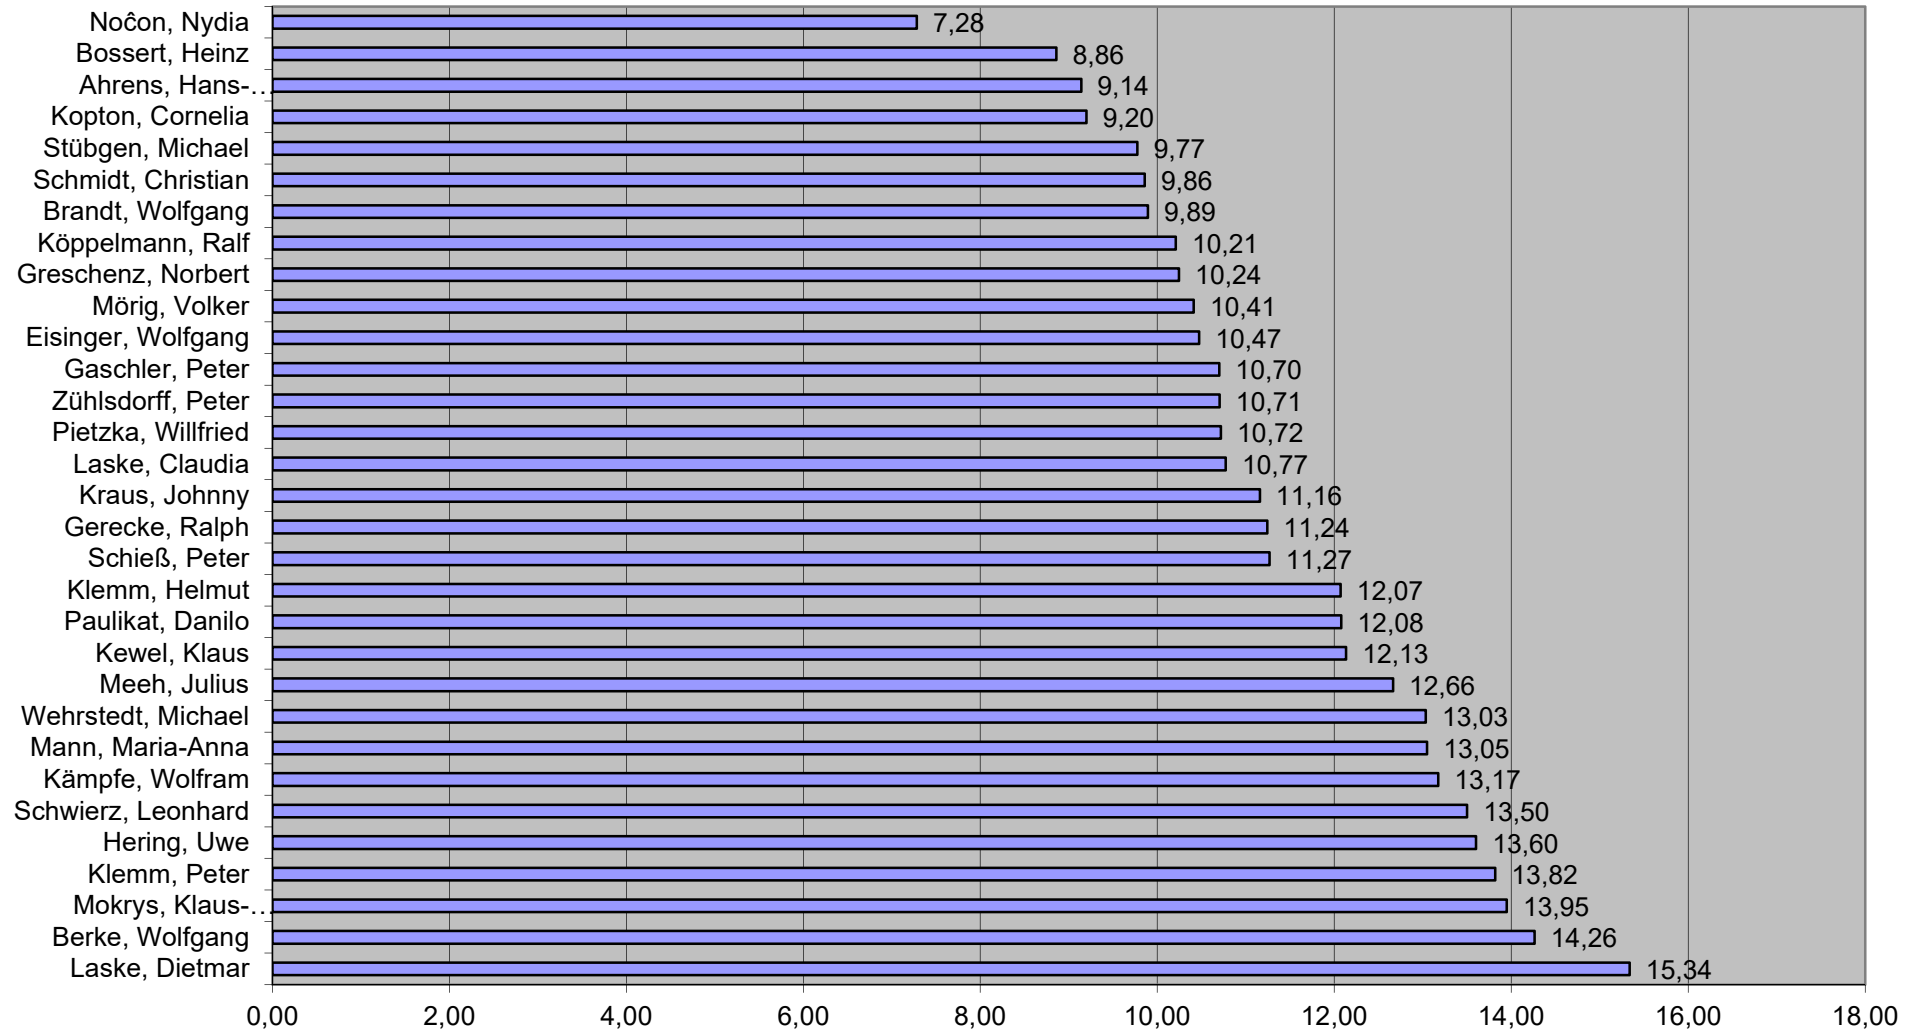

Spiele je Serie

Gewonnene Spiele je Serie

verlorene Spiele je Serie

Verhältnis der gewonnenen zu den verlorenen Spielen

Spielpunkte je Serie

Punkte vom Gegner je Serie

Umgebogene Spiele je Serie