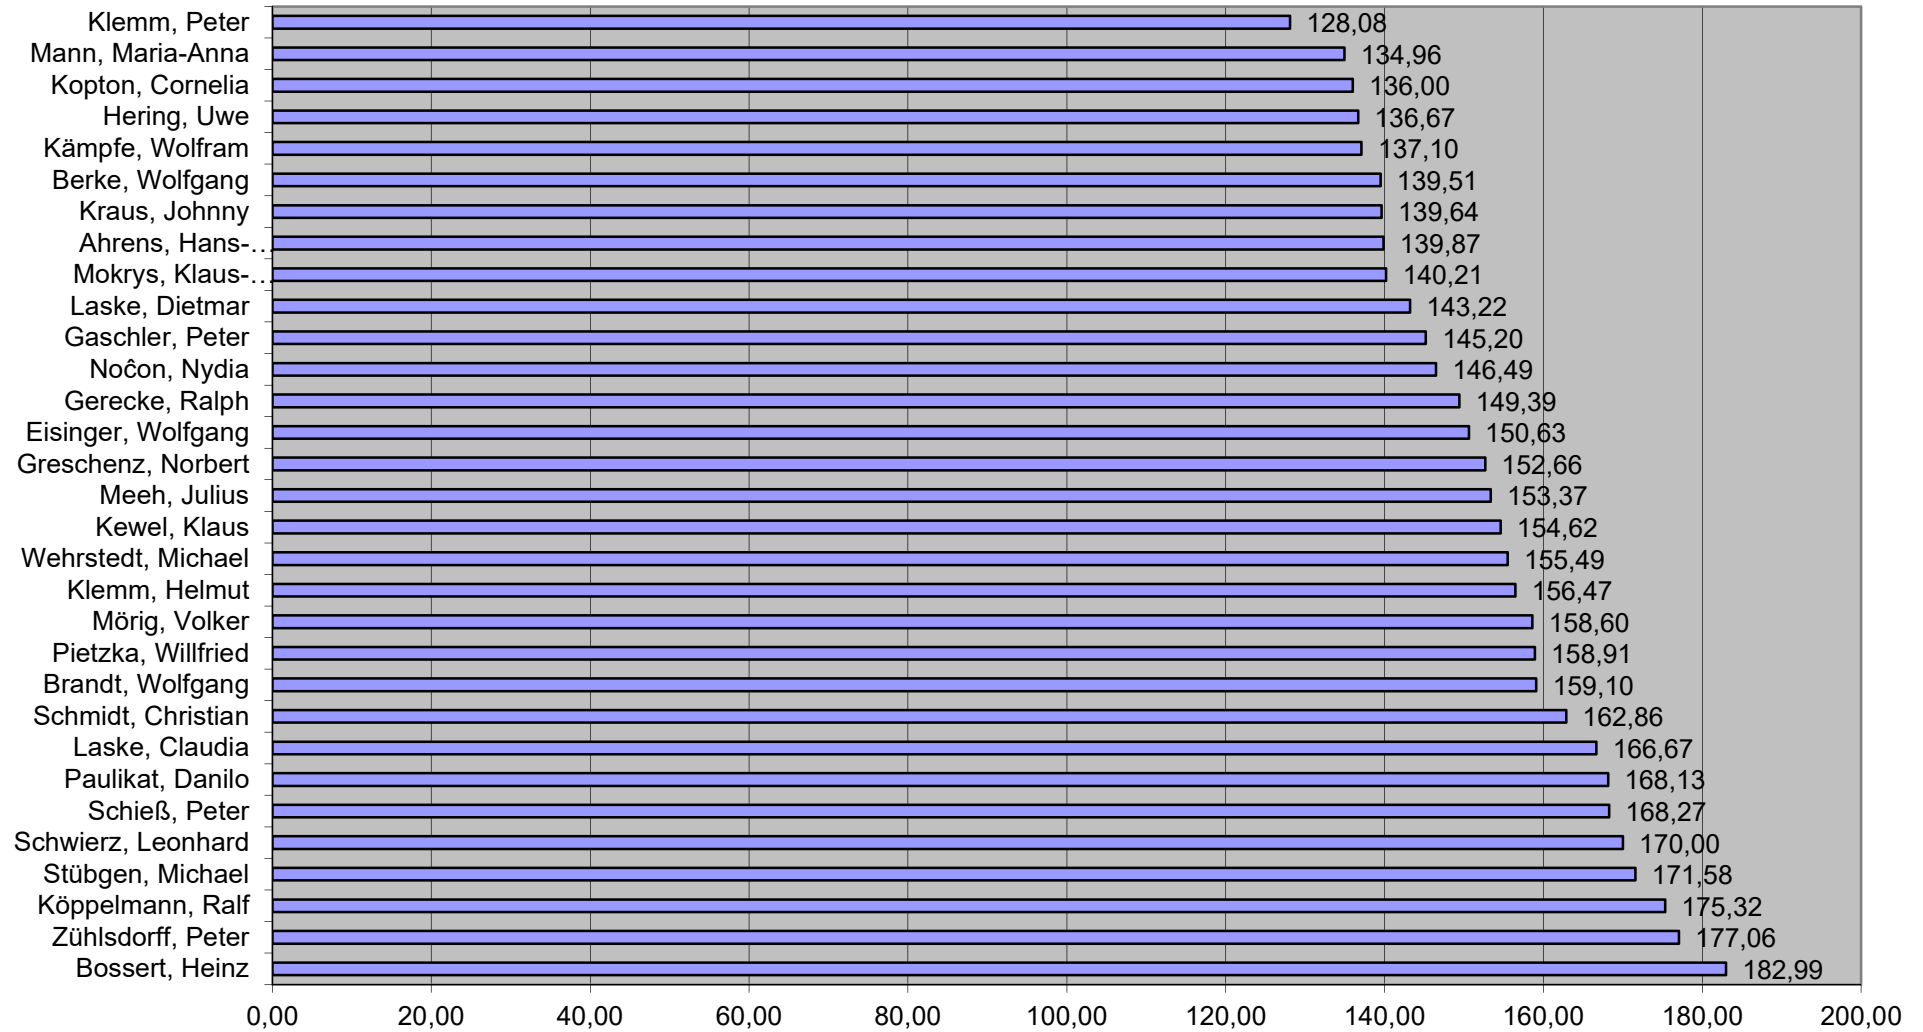

Spiele je Serie

Gewonnene Spiele je Serie

verlorene Spiele je Serie

Verhältnis der gewonnenen zu den verlorenen Spielen

Spielpunkte je Serie

Punkte vom Gegner je Serie

Umgebogene Spiele je Serie