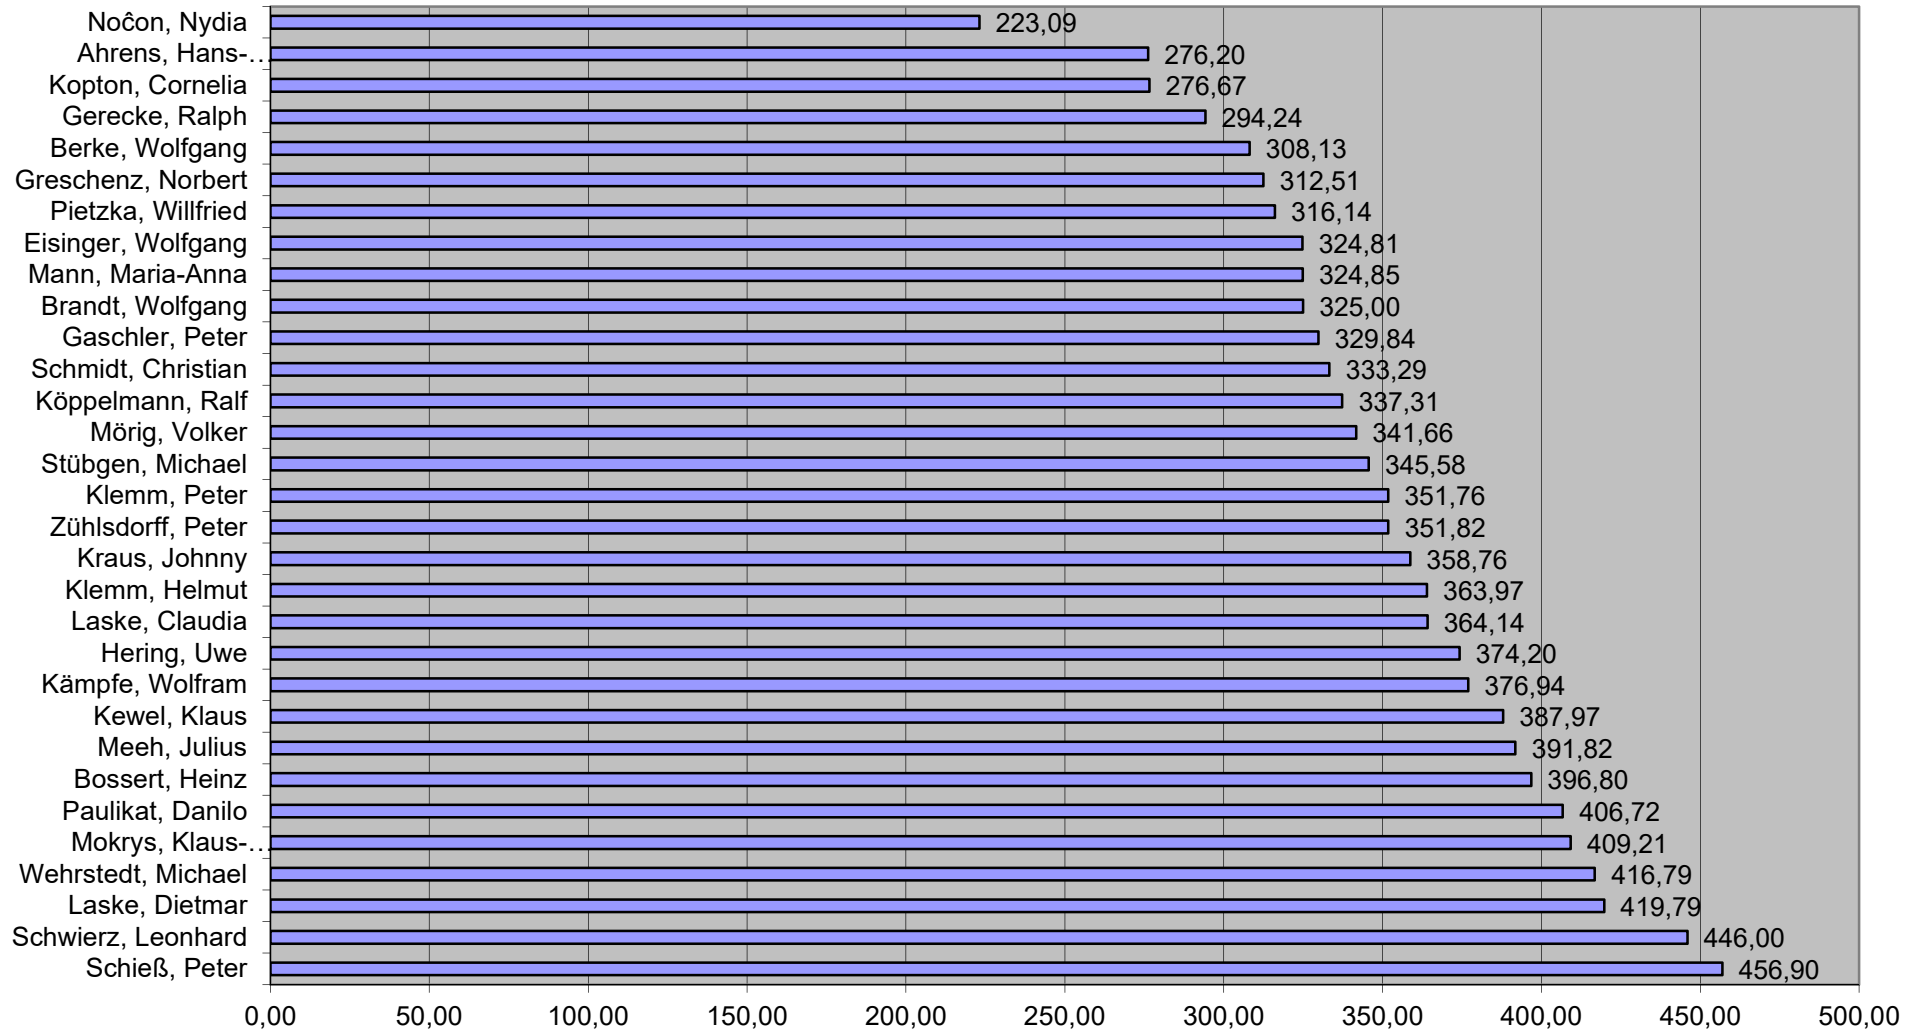

Spiele je Serie

Gewonnene Spiele je Serie

verlorene Spiele je Serie

Verhältnis der gewonnenen zu den verlorenen Spielen

Spielpunkte je Serie

Punkte vom Gegner je Serie

Umgebogene Spiele je Serie