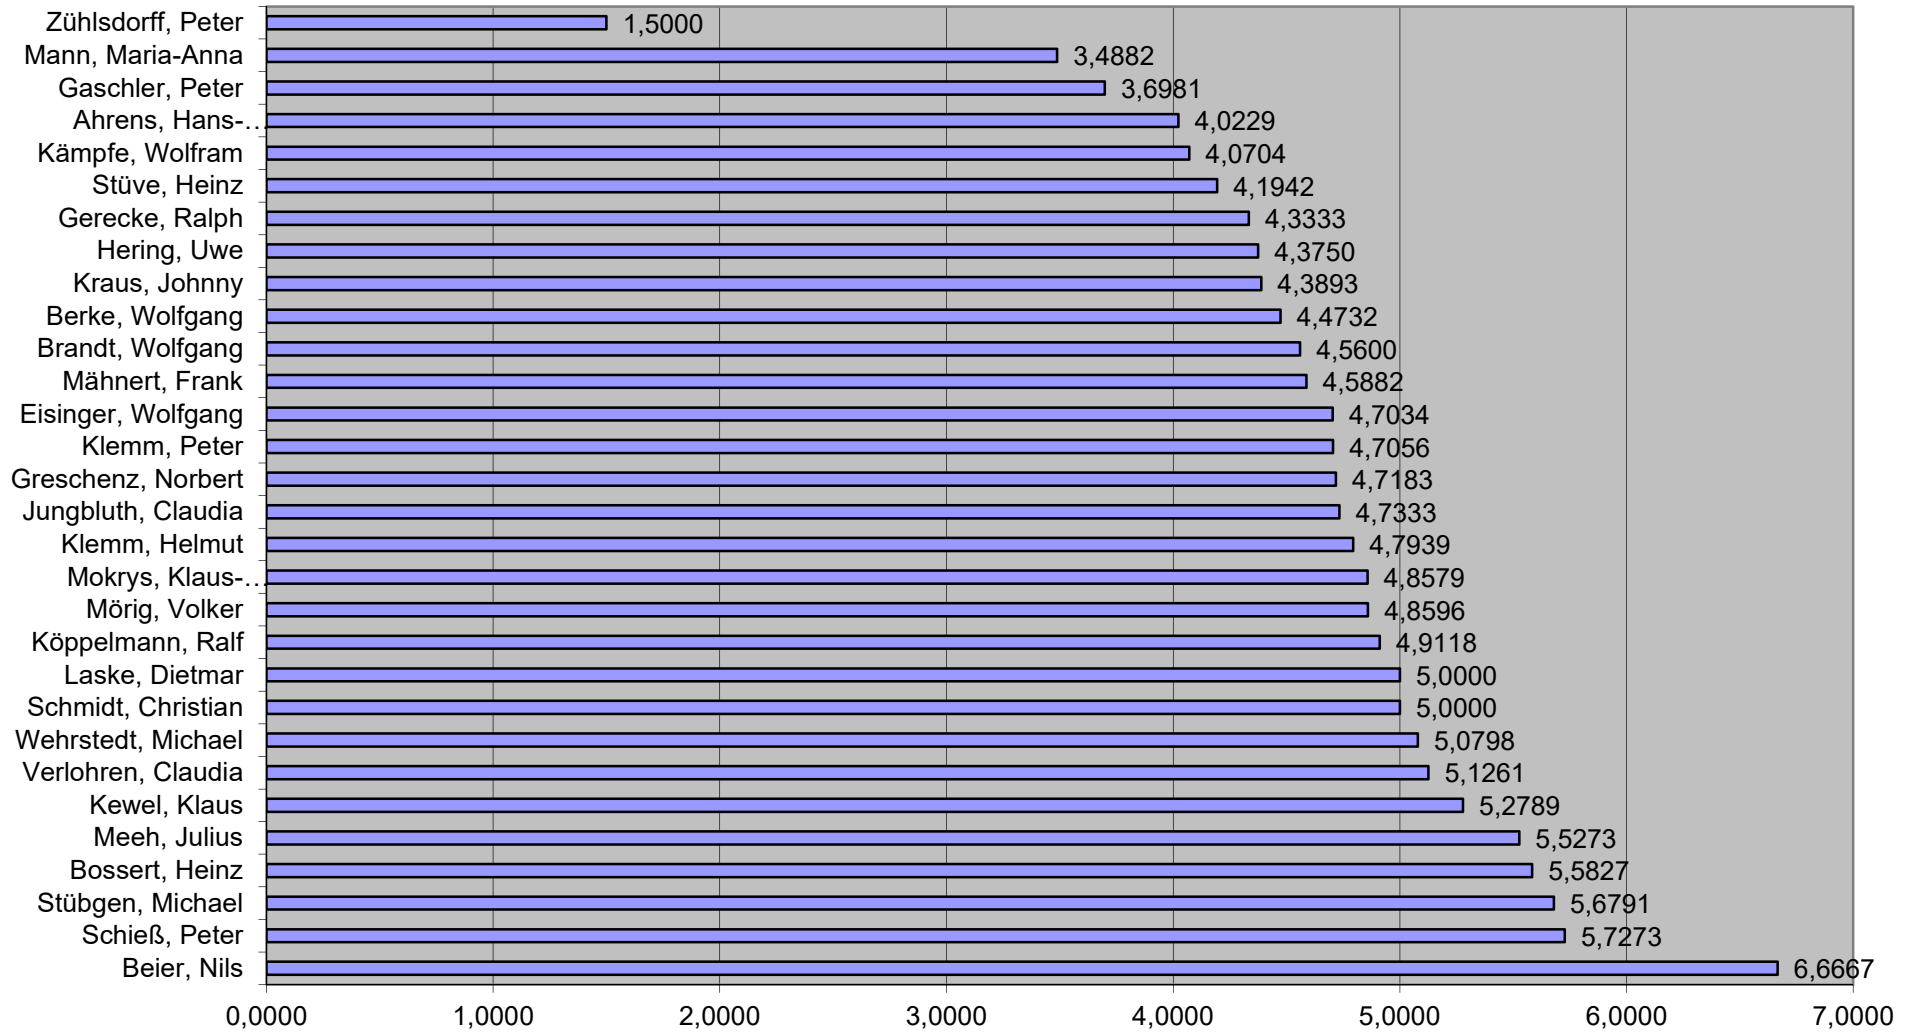

Spiele je Serie

Gewonnene Spiele je Serie

verlorene Spiele je Serie

Verhältnis der gewonnenen zu den verlorenen Spielen

Spielpunkte je Serie

Umgebogene Spiele je Serie

Punkte vom Gegner je Serie