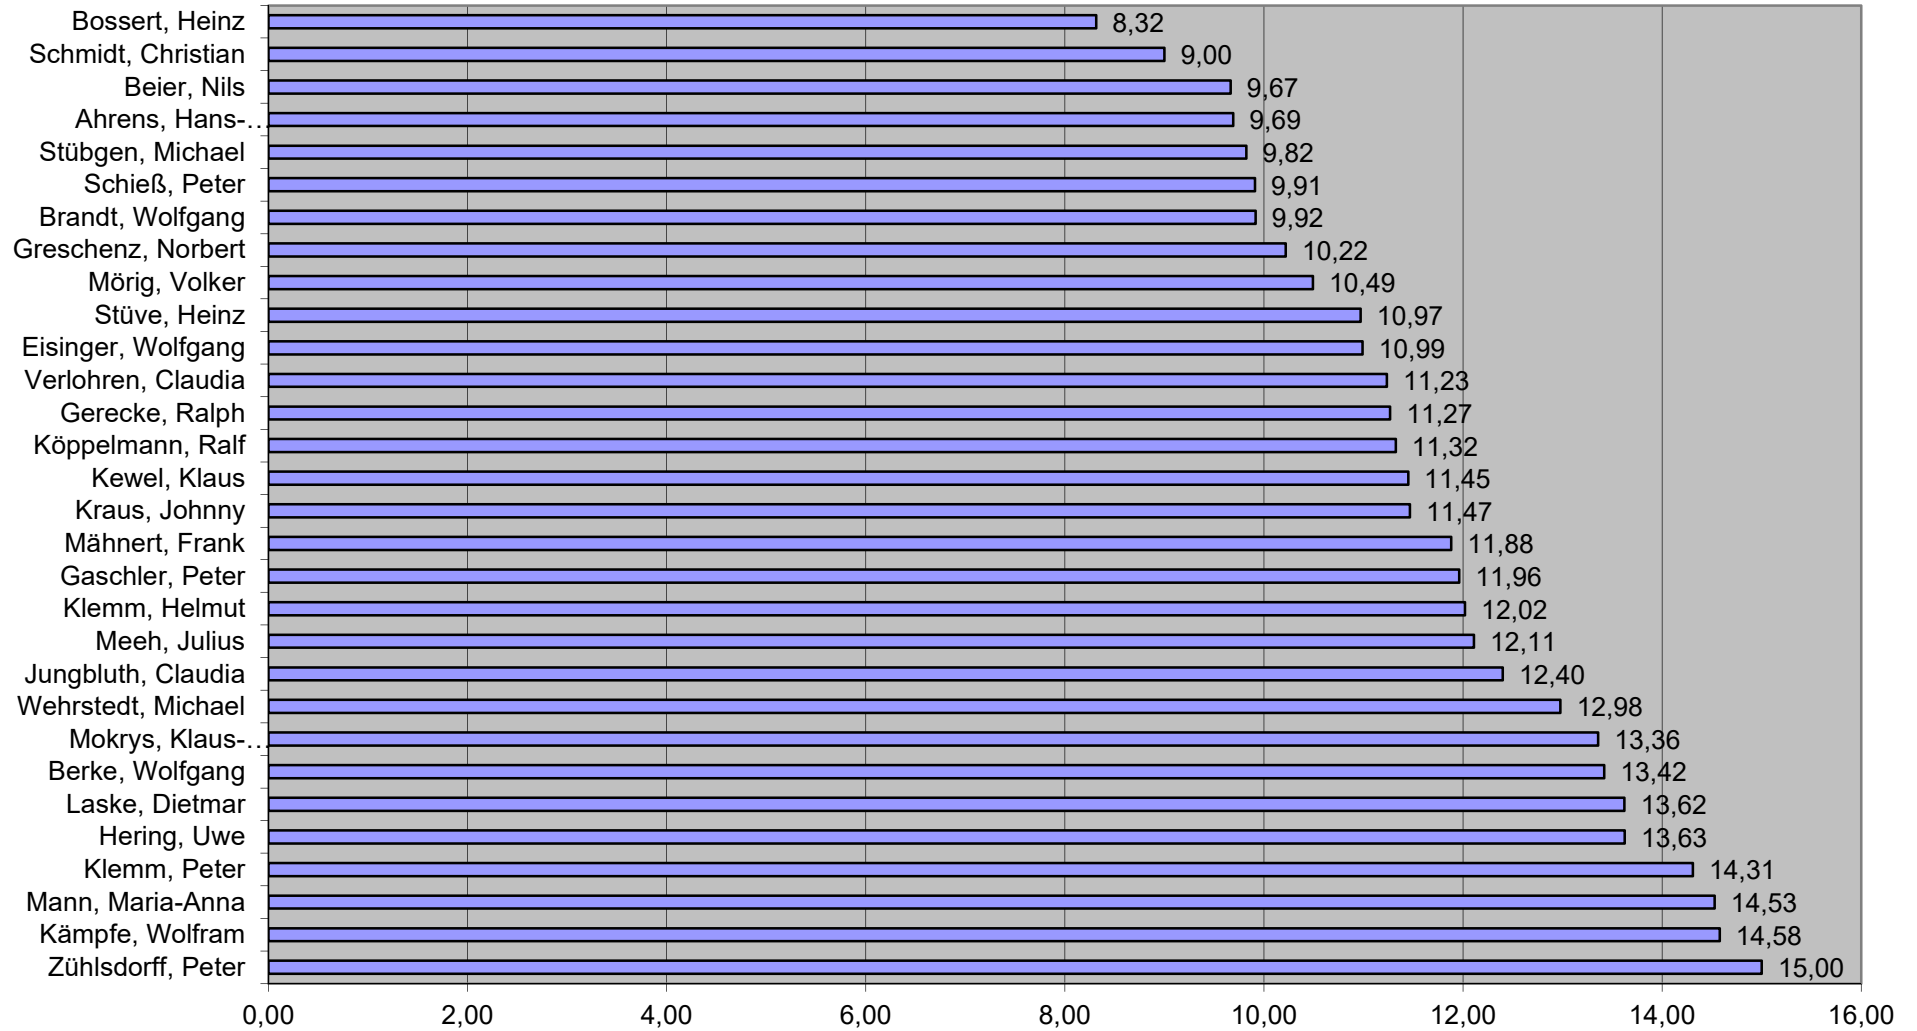

Spiele je Serie

Gewonnene Spiele je Serie

verlorene Spiele je Serie

Verhältnis der gewonnenen zu den verlorenen Spielen

Spielpunkte je Serie

Umgebogene Spiele je Serie

Punkte vom Gegner je Serie