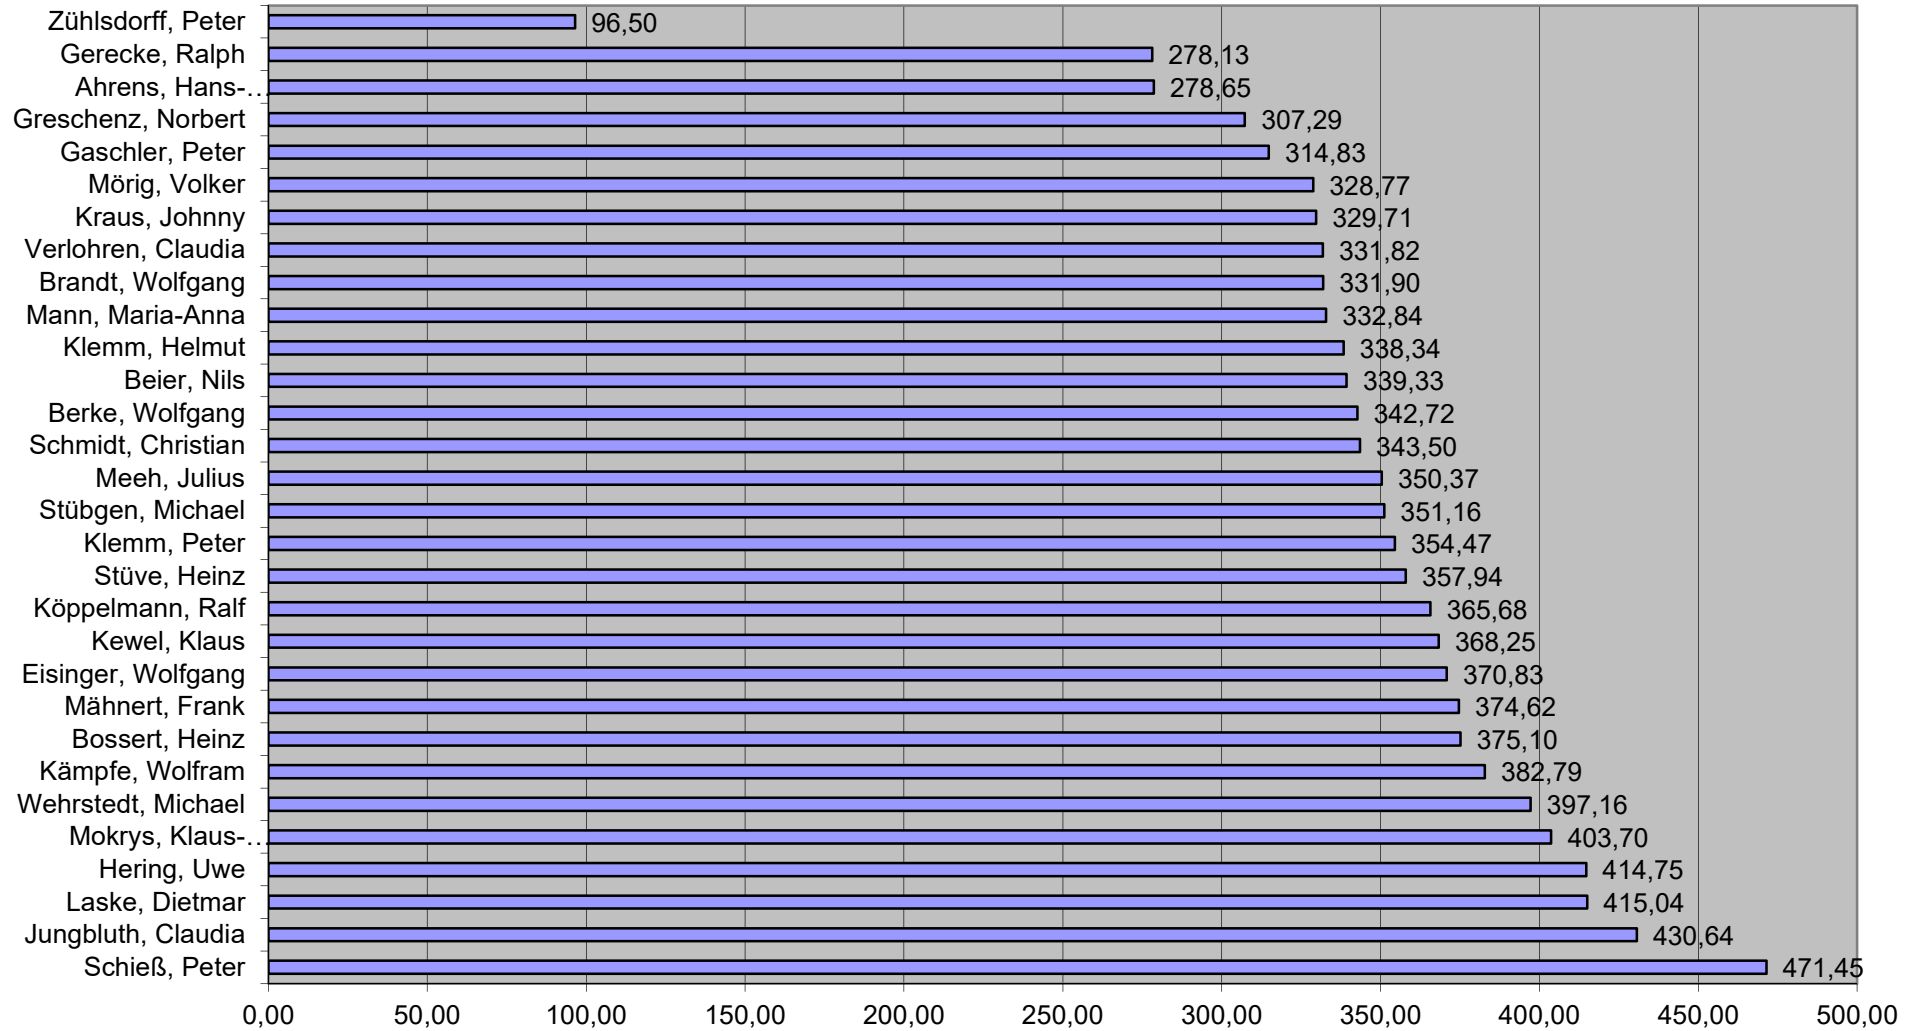

Spiele je Serie

Gewonnene Spiele je Serie

verlorene Spiele je Serie

Verhältnis der gewonnenen zu den verlorenen Spielen

Spielpunkte je Serie

Umgebogene Spiele je Serie

Punkte vom Gegner je Serie